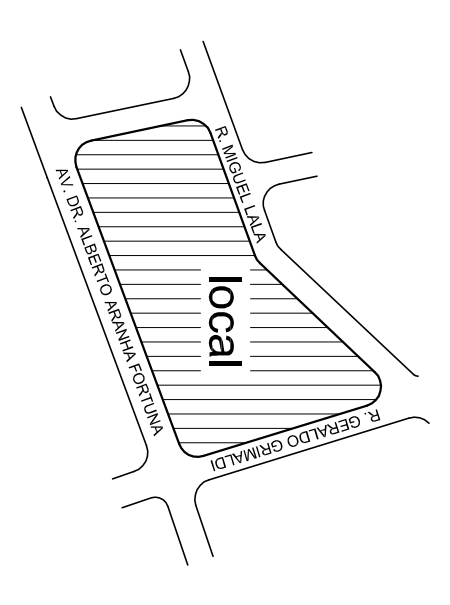

# PLANTA BAIXA

escala 1 : 300

ESCALA: INDICADA	PLANTA DE LOCAÇÃO: QUADRA BELA VISTA	Folha ÚNICA
---------------------	---	----------------

Obra: Escola Conceição Godoi Menuzco  
Proprietário: Prefeitura Municipal de Santo A. de Posse  
Local: Av. Dr. Alberto Aranha Fortuna, n° 700 - Jardim Maria Helena  
Município: Santo Antonio de Posse - SP.

### SITUAÇÃO S/ ESCALA